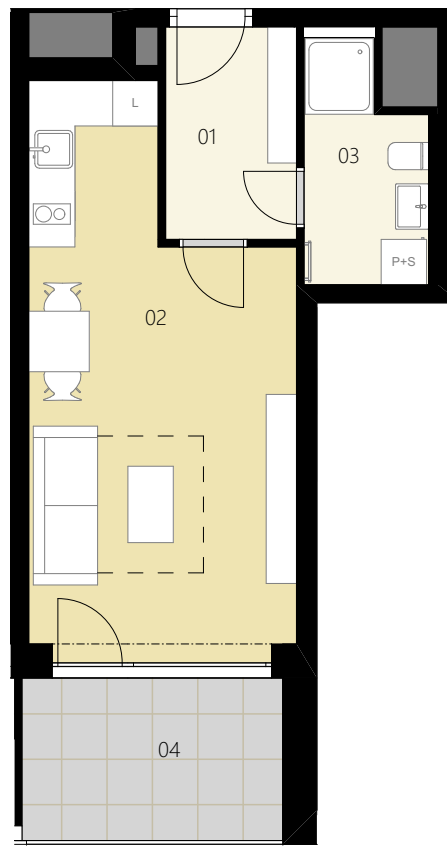

REZIDENCE

Horizont Kamýk

PŮDORYS PODLAŽÍ

ZÁPADNÍ POHLED

ENERGETICKÝ ŠTÍTEK

1+KK

TYP

HK1007

ČÍSLO BYTU

10.NP

PODLAŽÍ

| Ozn. | Název | Plocha / m ² |
|----------------------------|--------------------|-------------------------|
| 01 | Předsíň | 4,8 |
| 02 | Obývací pokoj + KK | 23,1 |
| 03 | Koupelna | 4,5 |
| Užitná plocha bytu | | 32,4 |
| Celková plocha bytu | | 35,7 |
| 04 | Balkon | 7,3 |