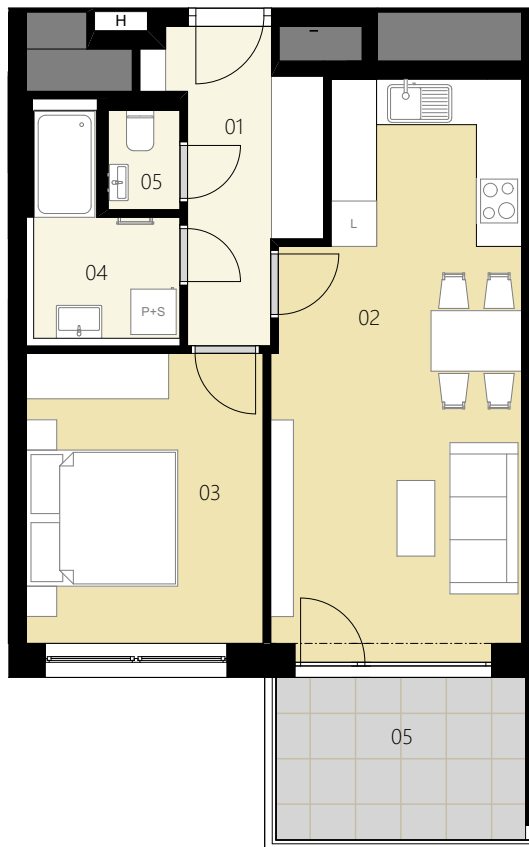

REZIDENCE

Horizont Kamýk

PŮDORYS PODLAŽÍ

ZÁPADNÍ POHLED

ENERGETICKÝ ŠTÍTEK

2+KK

TYP

HK1008

ČÍSLO BYTU

10.NP

PODLAŽÍ

Ozn.	Název	Plocha / m ²
01	Předsíň	6,4
02	Obývací pokoj + KK	23,2
03	Ložnice	12,1
04	Koupelna	4,2
05	WC	1,2
Užitná plocha bytu		47,1
Celková plocha bytu		52,0
06	Balkon	7,1