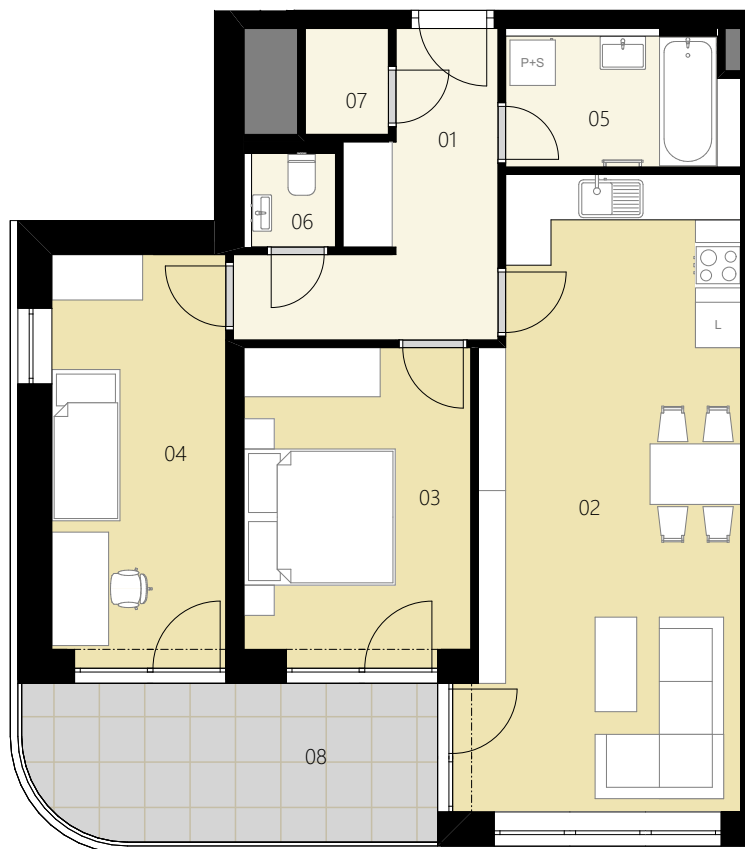

REZIDENCE  
**Horizont  
Kamýk**

**PŮDORYS PODLAŽÍ**

**ZÁPADNÍ POHLED**

**ENERGETICKÝ ŠTÍTEK**

**3+KK**

TYP

**HK1010**

ČÍSLO BYTU

**10.NP**

PODLAŽÍ

Ozn.	Název	Plocha / m <sup>2</sup>
01	Předsiň	8,7
02	Obývací pokoj + KK	29,1
03	Ložnice	12,1
04	Pokoj	12,5
05	Koupelna	4,7
06	WC	1,3
07	Komora	1,5
<b>Užitná plocha bytu</b>		<b>69,9</b>
<b>Celková plocha bytu</b>		<b>76,3</b>
08	Balkon	11,1