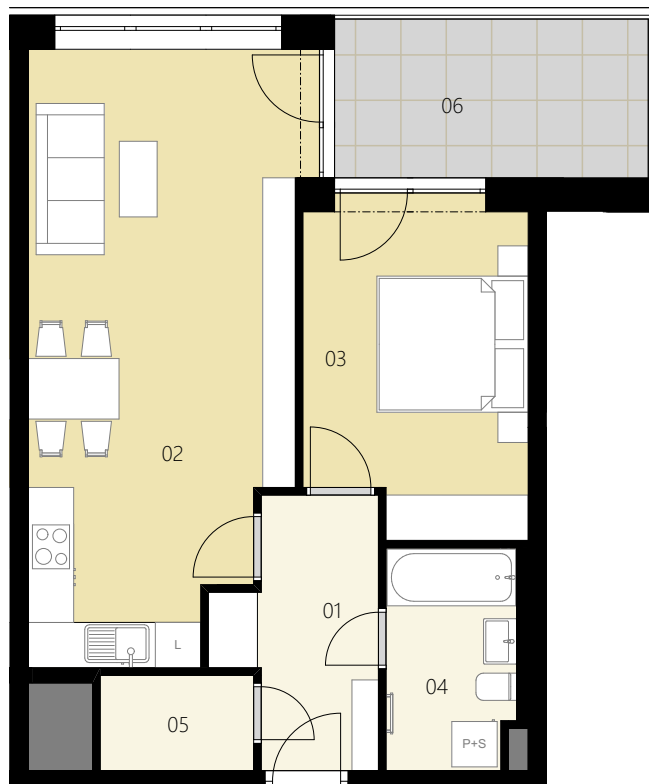

REZIDENCE  
**Horizont  
Kamýk**

**PŮDORYS PODLAŽÍ**

**VÝCHODNÍ POHLED**

**ENERGETICKÝ ŠTÍTEK**

**2+KK**

TYP

**HK1102**

ČÍSLO BYTU

**11.NP**

PODLAŽÍ

Ozn.	Název	Plocha / m <sup>2</sup>
01	Předsíň	6,2
02	Obývací pokoj + KK	27,1
03	Ložnice	12,4
04	Koupelna	4,9
05	Komora	2,5
<b>Užitná plocha bytu</b>		<b>53,1</b>
<b>Celková plocha bytu</b>		<b>57,2</b>
06	Balkon	8,8