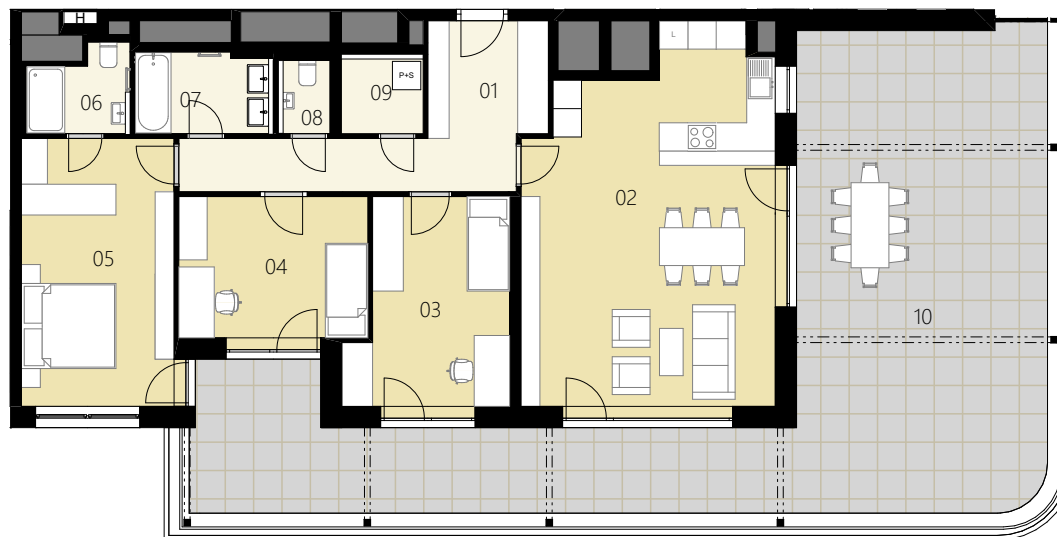

REZIDENCE
**Horizont
Kamýk**

PŮDORYS PODLAŽÍ

ZÁPADNÍ POHLED

ENERGETICKÝ ŠTÍTEK

4+KK

TYP

HK1303

ČÍSLO BYTU

13.NP

PODLAŽÍ

Ozn.	Název	Plocha / m ²
01	Předsiň	14,0
02	Obývací pokoj + KK	40,0
03	Pokoj	14,1
04	Pokoj	12,1
05	Ložnice	18,4
06	Koupelna	3,4
07	Koupelna	4,7
08	WC	1,5
09	Komora	2,7
Užitná plocha bytu		110,9
Celková plocha bytu		119,6
10	Terasa	80,9