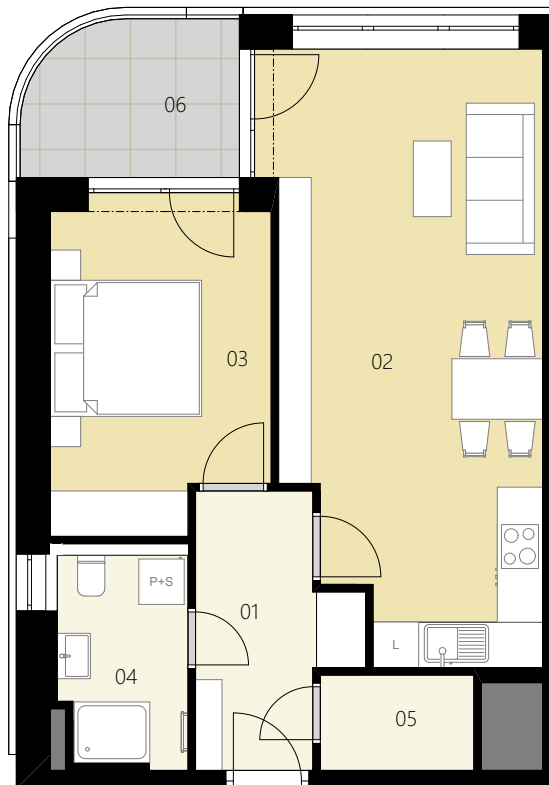

REZIDENCE
**Horizont
Kamýk**

PŮDORYS PODLAŽÍ

VÝCHODNÍ POHLED

ENERGETICKÝ ŠTÍTEK

2+KK

TYP

HK301

ČÍSLO BYTU

3.NP

PODLAŽÍ

| Ozn. | Název | Plocha / m ² |
|----------------------------|--------------------|-------------------------|
| 01 | Předsíň | 6,3 |
| 02 | Obývací pokoj + KK | 27,1 |
| 03 | Ložnice | 12,2 |
| 04 | Koupelna | 4,5 |
| 05 | Komora | 2,5 |
| Užitná plocha bytu | | 52,6 |
| Celková plocha bytu | | 57,1 |
| 06 | Balkon | 5,7 |