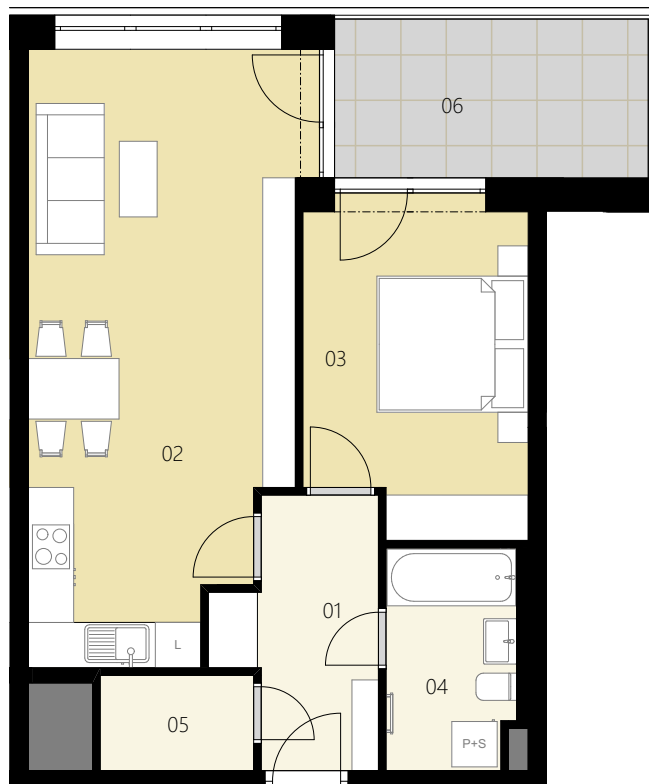

REZIDENCE
**Horizont
Kamýk**

PŮDORYS PODLAŽÍ

VÝCHODNÍ POHLED

ENERGETICKÝ ŠTÍTEK

2+KK

TYP

HK302

ČÍSLO BYTU

3.NP

PODLAŽÍ

Ozn.	Název	Plocha / m ²
01	Předsíň	6,2
02	Obývací pokoj + KK	27,1
03	Ložnice	12,4
04	Koupelna	4,9
05	Komora	2,5
Užitná plocha bytu		53,1
Celková plocha bytu		57,2
06	Balkon	8,8