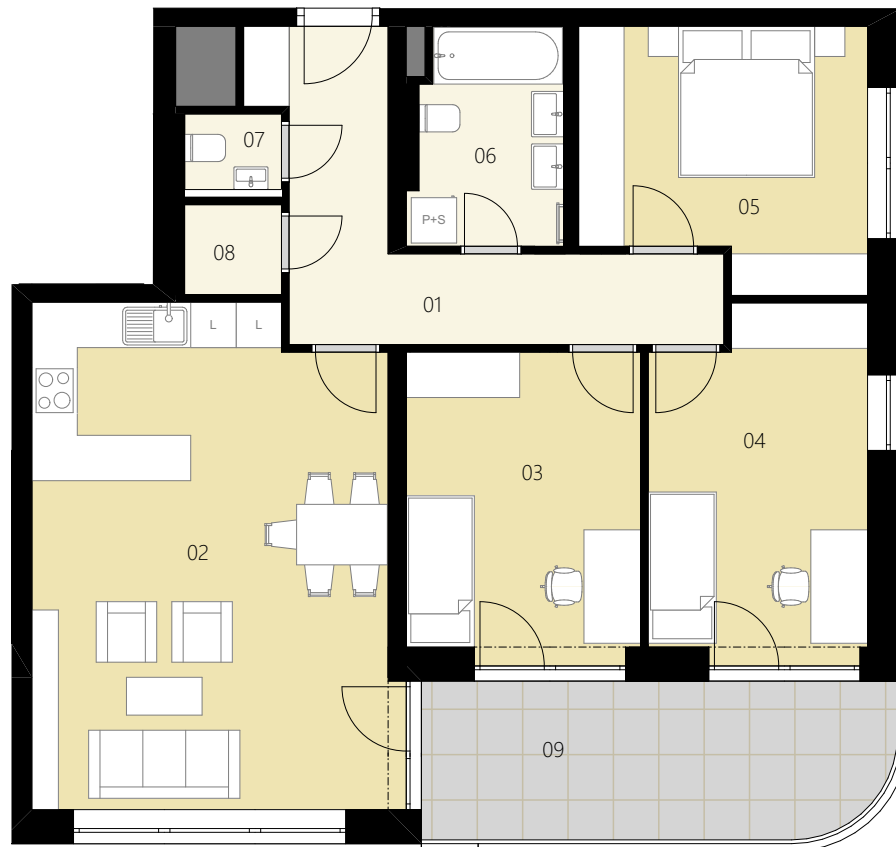

REZIDENCE
**Horizont
Kamýk**

PŮDORYS PODLAŽÍ

ZÁPADNÍ POHLED

ENERGETICKÝ ŠTÍTEK

4+KK

TYP

HK306

ČÍSLO BYTU

3.NP

PODLAŽÍ

Ozn.	Název	Plocha / m ²
01	Předsíň	11,3
02	Obývací pokoj + KK	31,4
03	Pokoj	12,3
04	Pokoj	12,9
05	Ložnice	12,3
06	Koupelna	5,4
07	WC	1,2
08	Komora	1,5
Užitná plocha bytu		88,3
Celková plocha bytu		95,7
09	Balkon	12,8