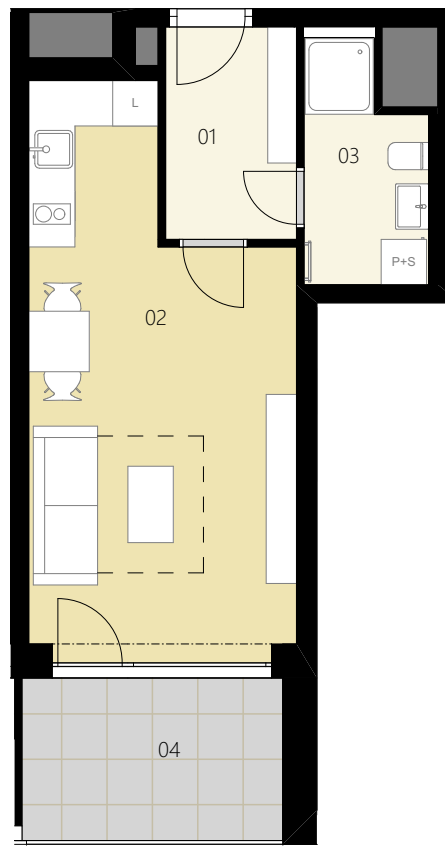

REZIDENCE

Horizont Kamýk

PŮDORYS PODLAŽÍ

ZÁPADNÍ POHLED

ENERGETICKÝ ŠTÍTEK

1+KK

TYP

HK307

ČÍSLO BYTU

3.NP

PODLAŽÍ

Ozn.	Název	Plocha / m ²
01	Předsíň	4,8
02	Obývací pokoj + KK	23,1
03	Koupelna	4,5
Užitná plocha bytu		32,4
Celková plocha bytu		35,7
04	Balkon	7,3