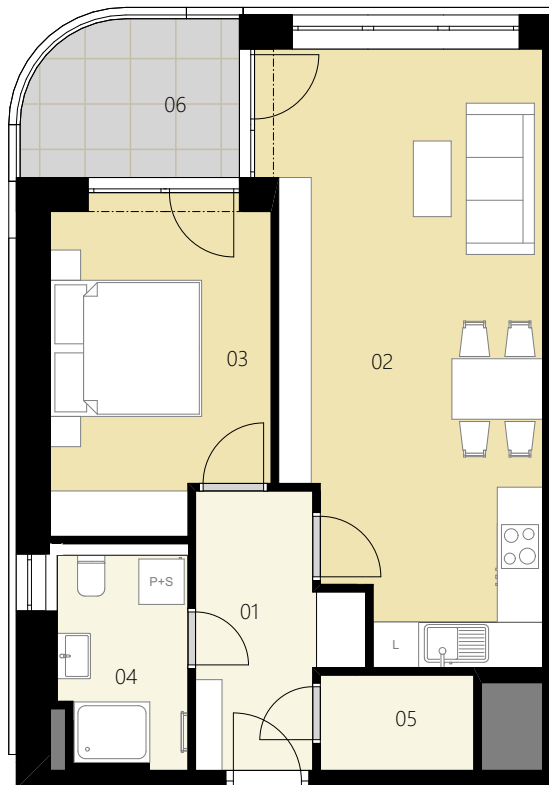

REZIDENCE

Horizont Kamýk

PŮDORYS PODLAŽÍ

VÝCHODNÍ POHLED

ENERGETICKÝ ŠTÍTEK

2+KK

TYP

HK401

ČÍSLO BYTU

4.NP

PODLAŽÍ

Ozn.	Název	Plocha / m ²
01	Předsíň	6,3
02	Obývací pokoj + KK	27,1
03	Ložnice	12,2
04	Koupelna	4,5
05	Komora	2,5
Užitná plocha bytu		52,6
Celková plocha bytu		57,1
06	Balkon	5,7