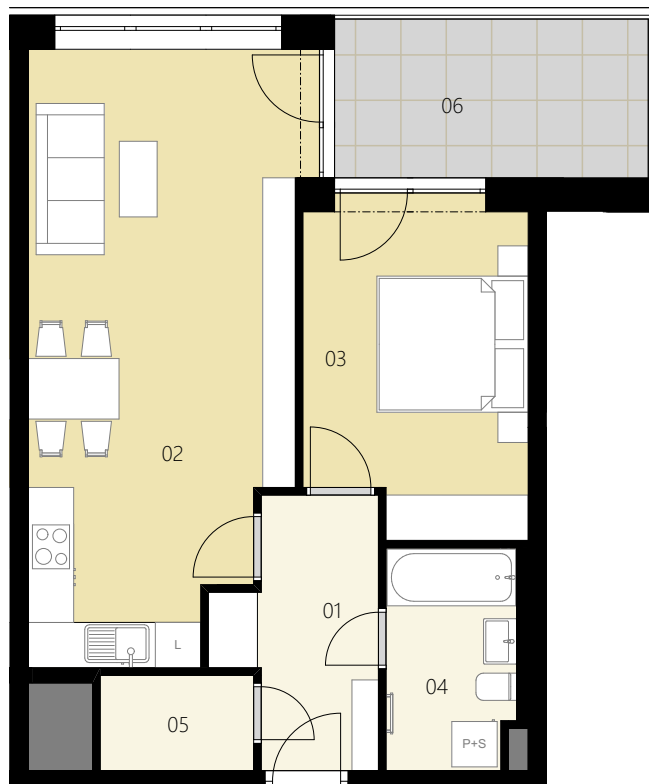

REZIDENCE  
**Horizont  
Kamýk**

**PŮDORYS PODLAŽÍ**

**VÝCHODNÍ POHLED**

**ENERGETICKÝ ŠTÍTEK**

**2+KK**

TYP

**HK402**

ČÍSLO BYTU

**4.NP**

PODLAŽÍ

Ozn.	Název	Plocha / m <sup>2</sup>
01	Předsíň	6,2
02	Obývací pokoj + KK	27,1
03	Ložnice	12,4
04	Koupelna	4,9
05	Komora	2,5
<b>Užitná plocha bytu</b>		<b>53,1</b>
<b>Celková plocha bytu</b>		<b>57,2</b>
06	Balkon	8,8