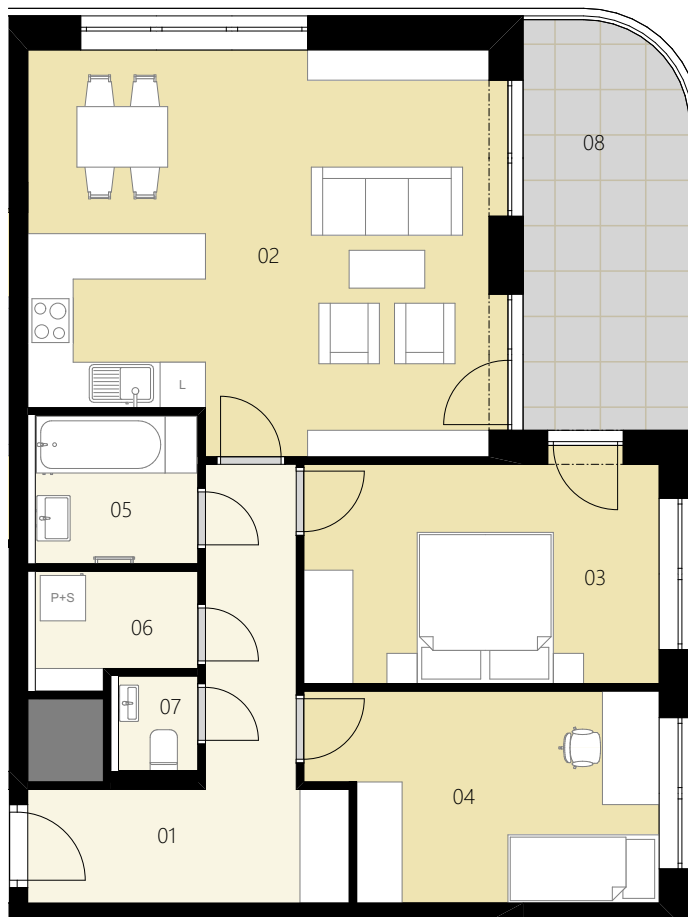

REZIDENCE
**Horizont
Kamýk**

PŮDORYS PODLAŽÍ

VÝCHODNÍ POHLED

ENERGETICKÝ ŠTÍTEK

3+KK

TYP

HK405

ČÍSLO BYTU

4.NP

PODLAŽÍ

Ozn.	Název	Plocha / m ²
01	Předsíň	11,3
02	Obývací pokoj + KK	32,2
03	Ložnice	13,8
04	Pokoj	12,0
05	Koupelna	4,1
06	Komora	2,9
07	WC	1,2
Užitná plocha bytu		77,5
Celková plocha bytu		83,2
08	Balkon	11,3