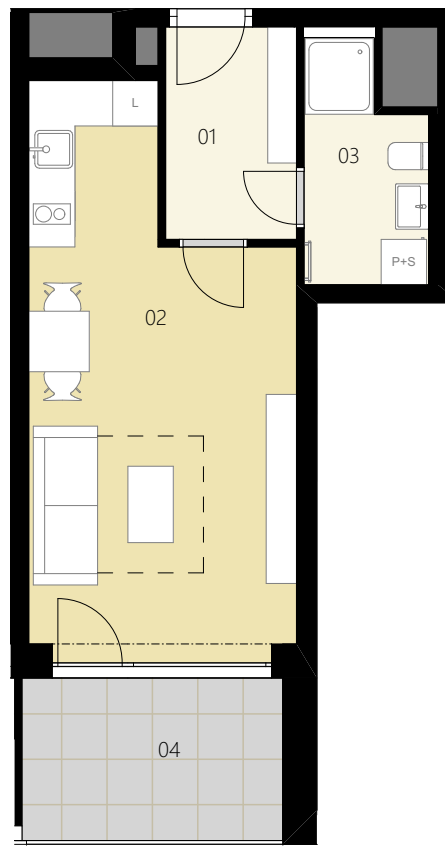

# 4.NP

PODLAŽÍ

Ozn.	Název	Plocha / m <sup>2</sup>
01	Předsíň	4,8
02	Obývací pokoj + KK	23,1
03	Koupelna	4,5
<b>Užitná plocha bytu</b>		<b>32,4</b>
<b>Celková plocha bytu</b>		<b>35,7</b>
04	Balkon	7,3