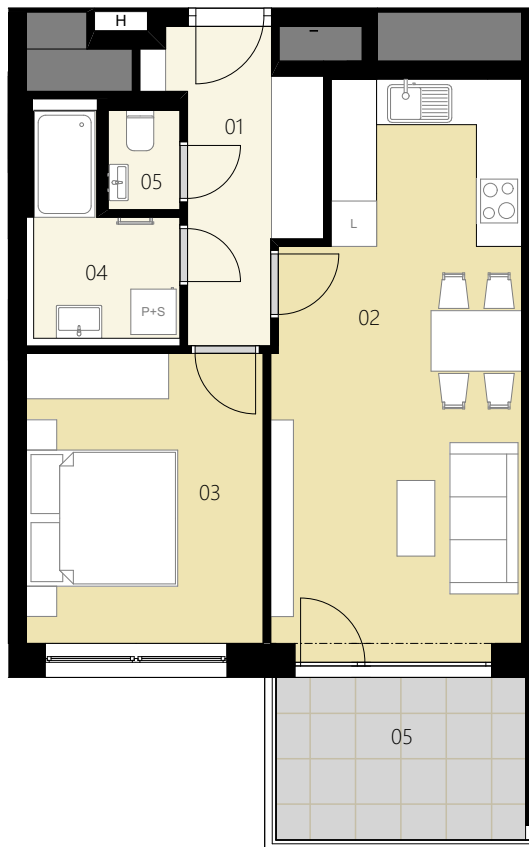

REZIDENCE
**Horizont
Kamýk**

PŮDORYS PODLAŽÍ

ZÁPADNÍ POHLED

ENERGETICKÝ ŠTÍTEK

2+KK

TYP

HK508

ČÍSLO BYTU

5.NP

PODLAŽÍ

Ozn.	Název	Plocha / m ²
01	Předsíň	6,4
02	Obývací pokoj + KK	23,2
03	Ložnice	12,1
04	Koupelna	4,2
05	WC	1,2
Užitná plocha bytu		47,1
Celková plocha bytu		52,0
06	Balkon	7,1