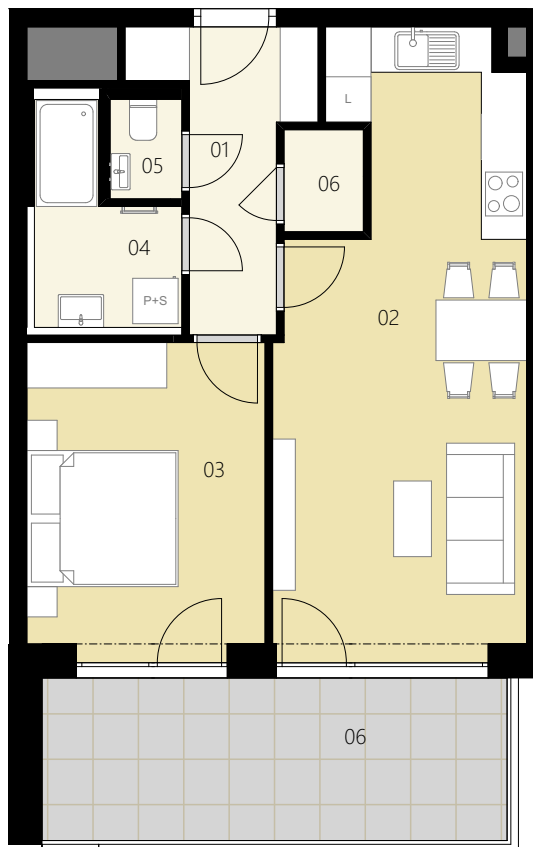

REZIDENCE
**Horizont
Kamýk**

PŮDORYS PODLAŽÍ

ZÁPADNÍ POHLED

ENERGETICKÝ ŠTÍTEK

2+KK

TYP

HK509

ČÍSLO BYTU

5.NP

PODLAŽÍ

Ozn.	Název	Plocha / m ²
01	Předsíň	5,8
02	Obývací pokoj + KK	24,4
03	Ložnice	12,9
04	Koupelna	4,2
05	WC	1,2
06	Komora	1,5
Užitná plocha bytu		50,0
Celková plocha bytu		55,0
07	Balkon	13,0