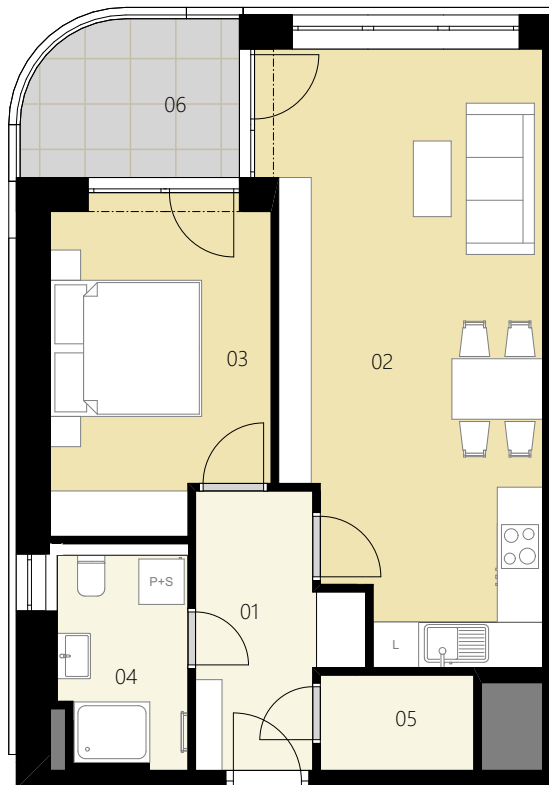

REZIDENCE

Horizont Kamýk

PŮDORYS PODLAŽÍ

VÝCHODNÍ POHLED

ENERGETICKÝ ŠTÍTEK

2+KK

TYP

HK601

ČÍSLO BYTU

6.NP

PODLAŽÍ

Ozn.	Název	Plocha / m ²
01	Předsíň	6,3
02	Obývací pokoj + KK	27,1
03	Ložnice	12,2
04	Koupelna	4,5
05	Komora	2,5
Užitná plocha bytu		52,6
Celková plocha bytu		57,1
06	Balkon	5,7