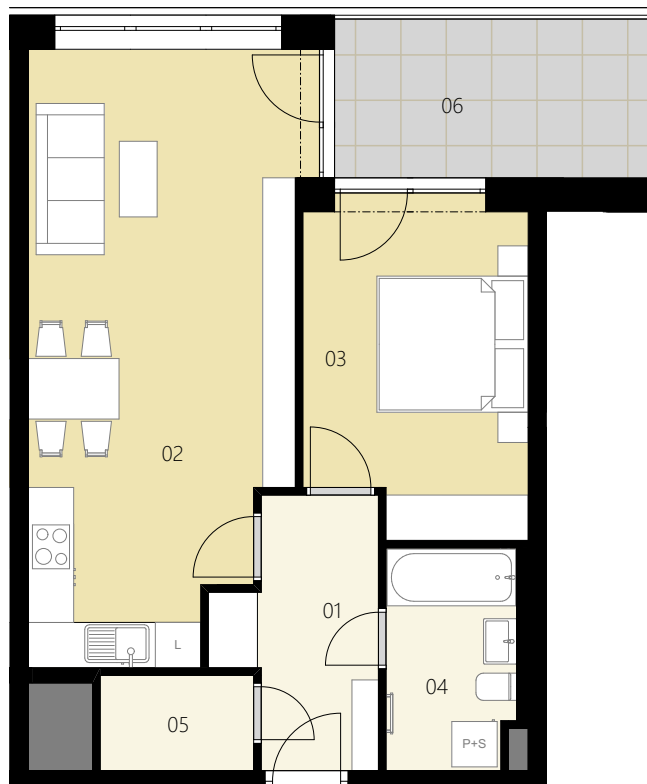

REZIDENCE

Horizont Kamýk

PŮDORYS PODLAŽÍ

VÝCHODNÍ POHLED

ENERGETICKÝ ŠTÍTEK

2+KK

TYP

HK602

ČÍSLO BYTU

6.NP

PODLAŽÍ

Ozn.	Název	Plocha / m ²
01	Předsíň	6,2
02	Obývací pokoj + KK	27,1
03	Ložnice	12,4
04	Koupelna	4,9
05	Komora	2,5
Užitná plocha bytu		53,1
Celková plocha bytu		57,2
06	Balkon	8,8