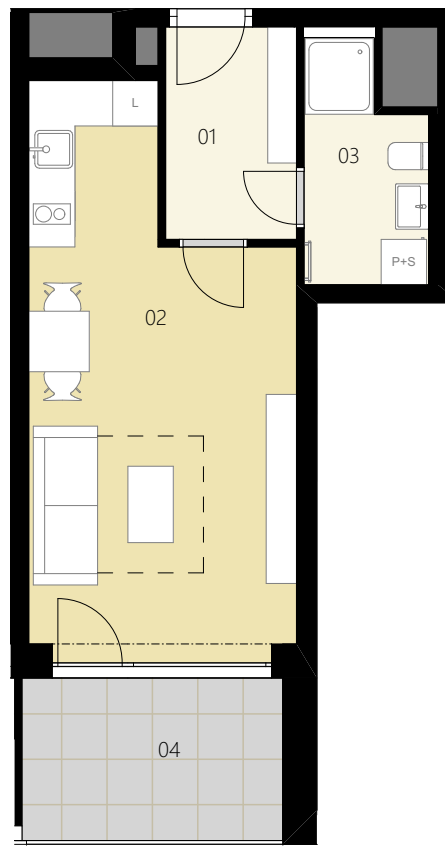

REZIDENCE

Horizont Kamýk

PŮDORYS PODLAŽÍ

ZÁPADNÍ POHLED

ENERGETICKÝ ŠTÍTEK

1+KK

TYP

HK607

ČÍSLO BYTU

6.NP

PODLAŽÍ

Ozn.	Název	Plocha / m ²
01	Předsíň	4,8
02	Obývací pokoj + KK	23,1
03	Koupelna	4,5
Užitná plocha bytu		32,4
Celková plocha bytu		35,7
04	Balkon	7,3