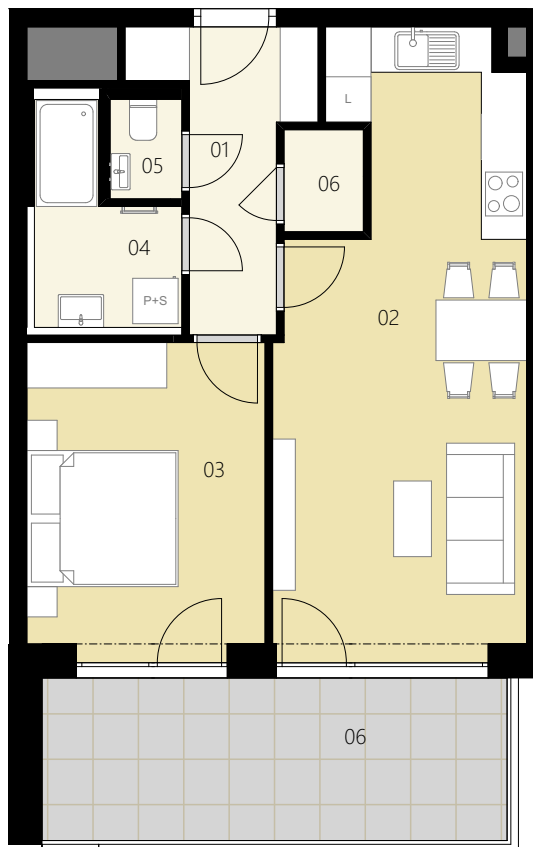

REZIDENCE
**Horizont
Kamýk**

PŮDORYS PODLAŽÍ

ZÁPADNÍ POHLED

ENERGETICKÝ ŠTÍTEK

2+KK

TYP

HK609

ČÍSLO BYTU

6.NP

PODLAŽÍ

Ozn.	Název	Plocha / m ²
01	Předsíň	5,8
02	Obývací pokoj + KK	24,4
03	Ložnice	12,9
04	Koupelna	4,2
05	WC	1,2
06	Komora	1,5
Užitná plocha bytu		50,0
Celková plocha bytu		55,0
07	Balkon	13,0