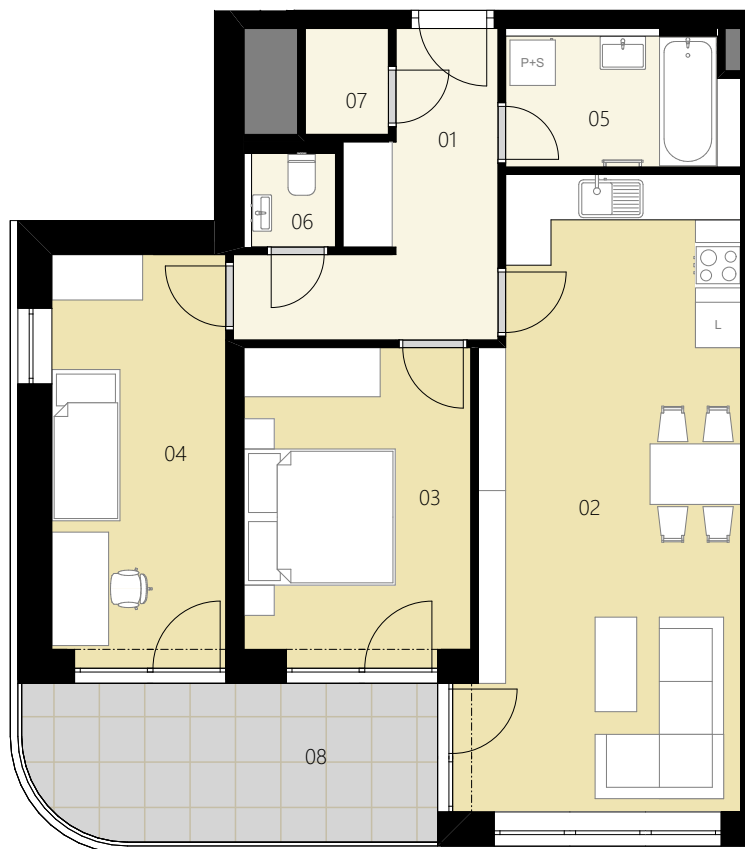

REZIDENCE
**Horizont
Kamýk**

PŮDORYS PODLAŽÍ

ZÁPADNÍ POHLED

ENERGETICKÝ ŠTÍTEK

3+KK

TYP

HK610

ČÍSLO BYTU

6.NP

PODLAŽÍ

Ozn.	Název	Plocha / m ²
01	Předsiň	8,7
02	Obývací pokoj + KK	29,1
03	Ložnice	12,1
04	Pokoj	12,5
05	Koupelna	4,7
06	WC	1,3
07	Komora	1,5
Užitná plocha bytu		69,9
Celková plocha bytu		76,3
08	Balkon	11,1