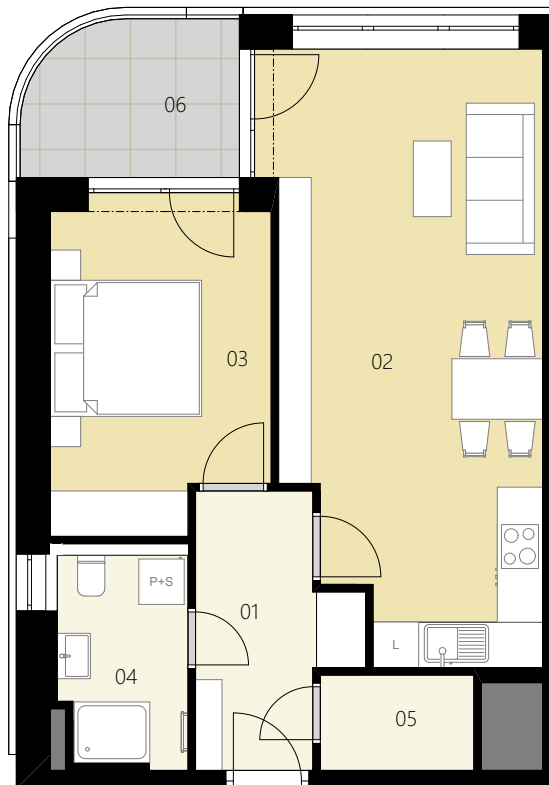

REZIDENCE
**Horizont
Kamýk**

PŮDORYS PODLAŽÍ

VÝCHODNÍ POHLED

ENERGETICKÝ ŠTÍTEK

2+KK

TYP

HK701

ČÍSLO BYTU

7.NP

PODLAŽÍ

Ozn.	Název	Plocha / m ²
01	Předsíň	6,3
02	Obývací pokoj + KK	27,1
03	Ložnice	12,2
04	Koupelna	4,5
05	Komora	2,5
Užitná plocha bytu		52,6
Celková plocha bytu		57,1
06	Balkon	5,7