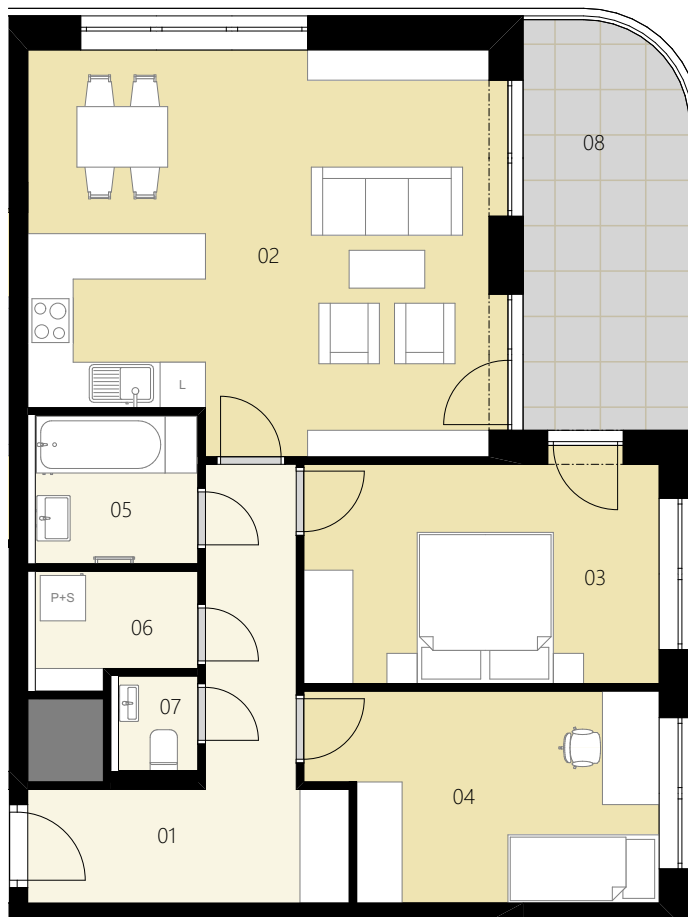

REZIDENCE
**Horizont
Kamýk**

PŮDORYS PODLAŽÍ

VÝCHODNÍ POHLED

ENERGETICKÝ ŠTÍTEK

3+KK

TYP

HK705

ČÍSLO BYTU

7.NP

PODLAŽÍ

Ozn.	Název	Plocha / m ²
01	Předsíň	11,3
02	Obývací pokoj + KK	32,2
03	Ložnice	13,8
04	Pokoj	12,0
05	Koupelna	4,1
06	Komora	2,9
07	WC	1,2
Užitná plocha bytu		77,5
Celková plocha bytu		83,2
08	Balkon	11,3