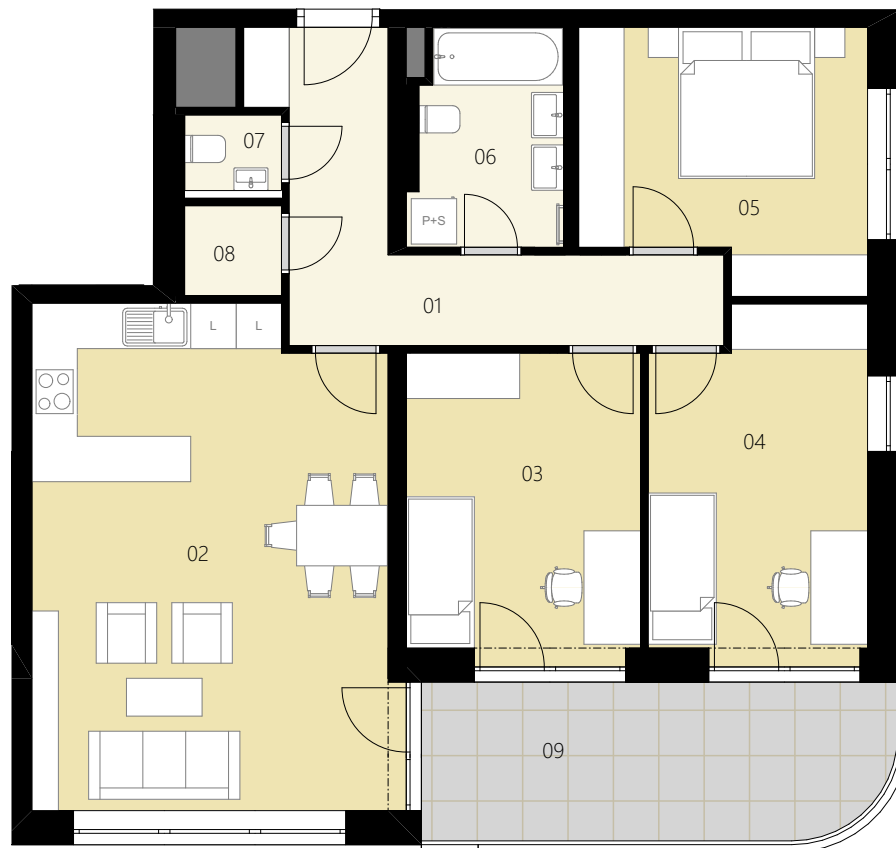

REZIDENCE

Horizont Kamýk

PŮDORYS PODLAŽÍ

ZÁPADNÍ POHLED

ENERGETICKÝ ŠTÍTEK

4+KK

TYP

HK706

ČÍSLO BYTU

7.NP

PODLAŽÍ

Ozn.	Název	Plocha / m ²
01	Předsíň	11,3
02	Obývací pokoj + KK	31,4
03	Pokoj	12,3
04	Pokoj	12,9
05	Ložnice	12,3
06	Koupelna	5,4
07	WC	1,2
08	Komora	1,5
Užitná plocha bytu		88,3
Celková plocha bytu		95,7
09	Balkon	12,8