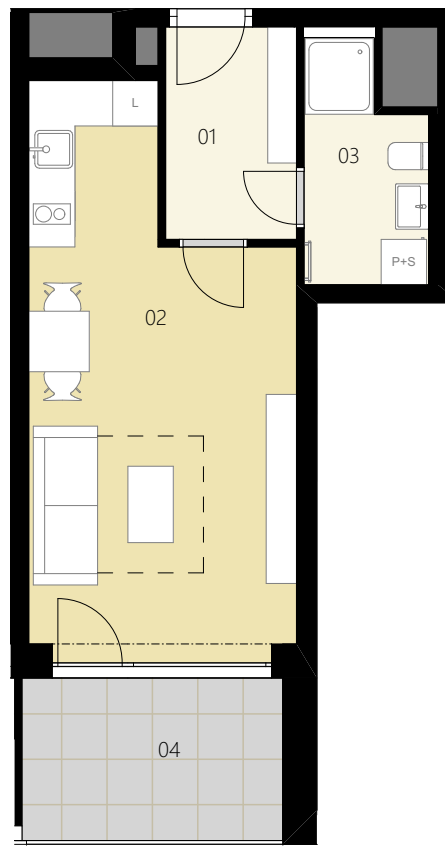

# 7.NP

PODLAŽÍ

Ozn.	Název	Plocha / m <sup>2</sup>
01	Předsíň	4,8
02	Obývací pokoj + KK	23,1
03	Koupelna	4,5
<b>Užitná plocha bytu</b>		<b>32,4</b>
<b>Celková plocha bytu</b>		<b>35,7</b>
04	Balkon	7,3