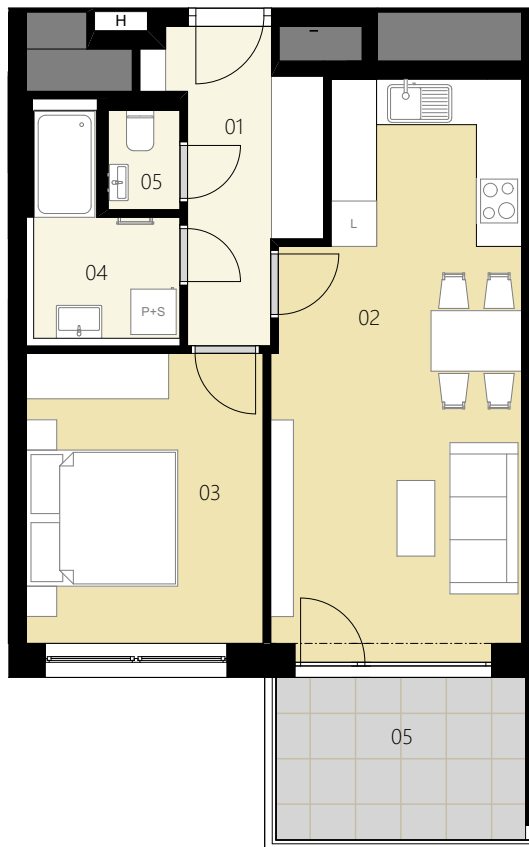

REZIDENCE

Horizont Kamýk

PŮDORYS PODLAŽÍ

ZÁPADNÍ POHLED

ENERGETICKÝ ŠTÍTEK

2+KK

TYP

HK708

ČÍSLO BYTU

7.NP

PODLAŽÍ

Ozn.	Název	Plocha / m ²
01	Předsíň	6,4
02	Obývací pokoj + KK	23,2
03	Ložnice	12,1
04	Koupelna	4,2
05	WC	1,2
Užitná plocha bytu		47,1
Celková plocha bytu		52,0
06	Balkon	7,1