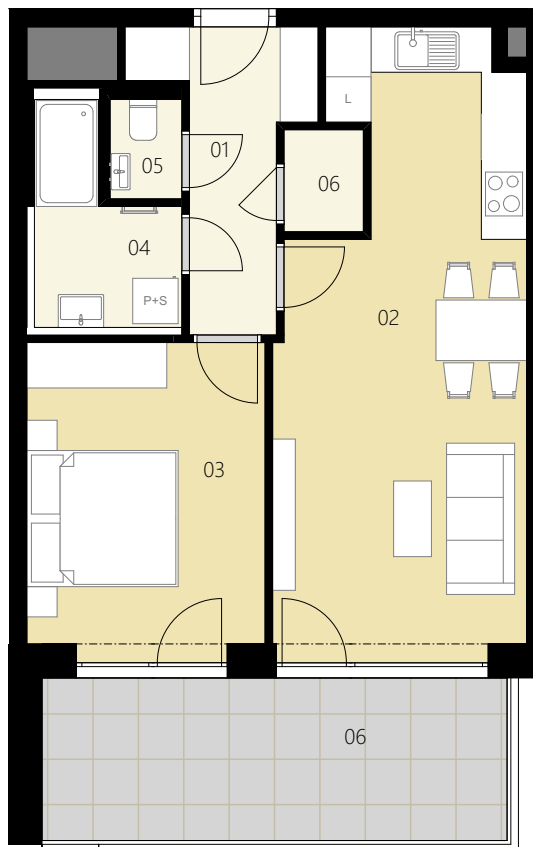

REZIDENCE

Horizont Kamýk

PŮDORYS PODLAŽÍ

ZÁPADNÍ POHLED

ENERGETICKÝ ŠTÍTEK

2+KK

TYP

HK709

ČÍSLO BYTU

7.NP

PODLAŽÍ

Ozn.	Název	Plocha / m ²
01	Předsíň	5,8
02	Obývací pokoj + KK	24,4
03	Ložnice	12,9
04	Koupelna	4,2
05	WC	1,2
06	Komora	1,5
Užitná plocha bytu		50,0
Celková plocha bytu		55,0
07	Balkon	13,0