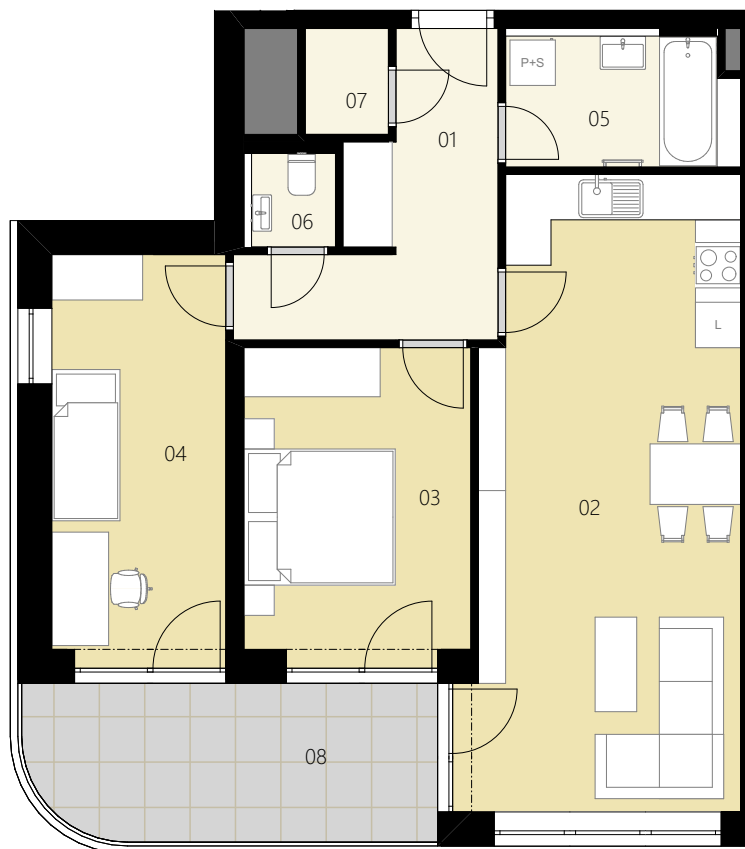

REZIDENCE

Horizont Kamýk

PŮDORYS PODLAŽÍ

ZÁPADNÍ POHLED

ENERGETICKÝ ŠTÍTEK

3+KK

TYP

HK710

ČÍSLO BYTU

7.NP

PODLAŽÍ

Ozn.	Název	Plocha / m ²
01	Předsiň	8,7
02	Obývací pokoj + KK	29,1
03	Ložnice	12,1
04	Pokoj	12,5
05	Koupelna	4,7
06	WC	1,3
07	Komora	1,5
Užitná plocha bytu		69,9
Celková plocha bytu		76,3
08	Balkon	11,1