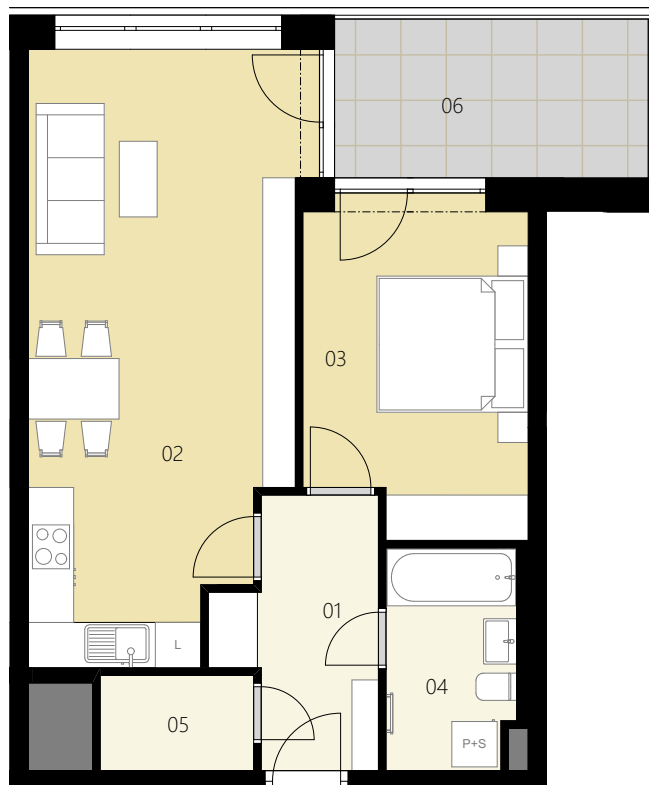

REZIDENCE
**Horizont
Kamýk**

PŮDORYS PODLAŽÍ

VÝCHODNÍ POHLED

ENERGETICKÝ ŠTÍTEK

2+KK

TYP

HK802

ČÍSLO BYTU

8.NP

PODLAŽÍ

Ozn.	Název	Plocha / m ²
01	Předsíň	6,2
02	Obývací pokoj + KK	27,1
03	Ložnice	12,4
04	Koupelna	4,9
05	Komora	2,5
Užitná plocha bytu		53,1
Celková plocha bytu		57,2
06	Balkon	8,8