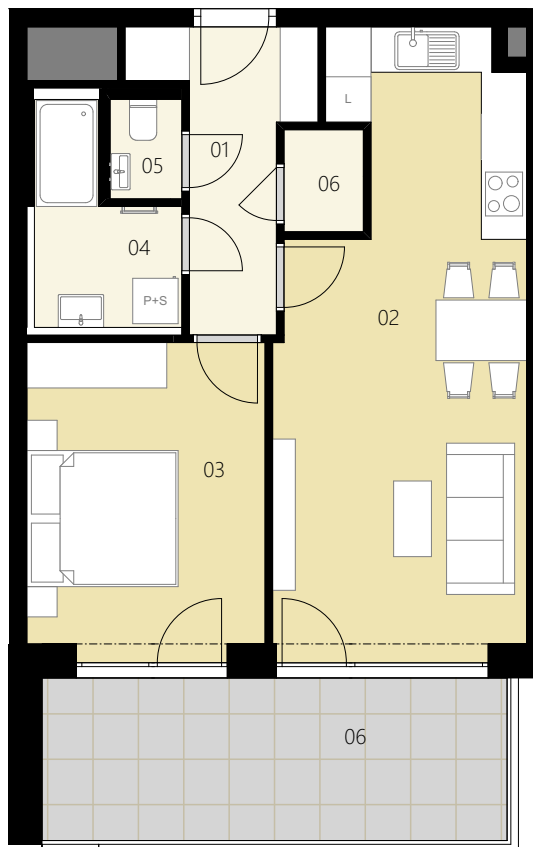

REZIDENCE  
**Horizont  
Kamýk**

**PŮDORYS PODLAŽÍ**

**ZÁPADNÍ POHLED**

**ENERGETICKÝ ŠTÍTEK**

**2+KK**

TYP

**HK809**

ČÍSLO BYTU

**8.NP**

PODLAŽÍ

Ozn.	Název	Plocha / m <sup>2</sup>
01	Předsíň	5,8
02	Obývací pokoj + KK	24,4
03	Ložnice	12,9
04	Koupelna	4,2
05	WC	1,2
06	Komora	1,5
<b>Užitná plocha bytu</b>		<b>50,0</b>
<b>Celková plocha bytu</b>		<b>55,0</b>
07	Balkon	13,0