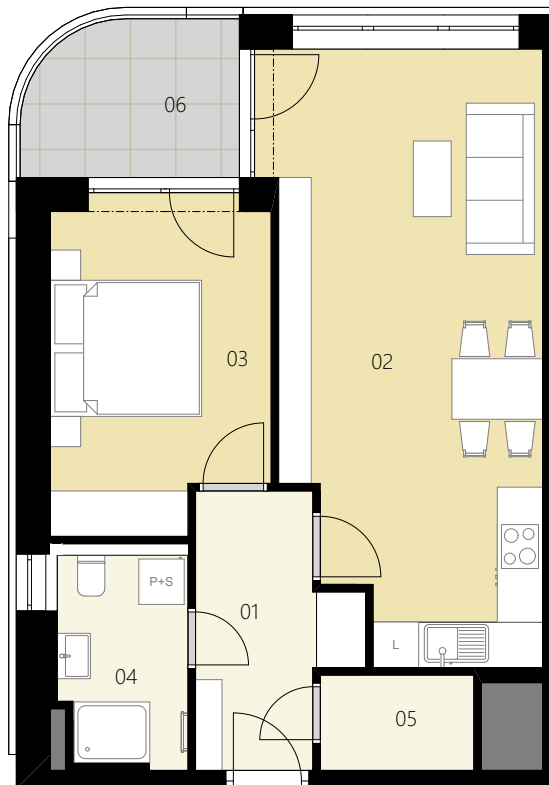

REZIDENCE
**Horizont
Kamýk**

PŮDORYS PODLAŽÍ

VÝCHODNÍ POHLED

ENERGETICKÝ ŠTÍTEK

2+KK

TYP

HK901

ČÍSLO BYTU

9.NP

PODLAŽÍ

Ozn.	Název	Plocha / m ²
01	Předsíň	6,3
02	Obývací pokoj + KK	27,1
03	Ložnice	12,2
04	Koupelna	4,5
05	Komora	2,5
Užitná plocha bytu		52,6
Celková plocha bytu		57,1
06	Balkon	5,7